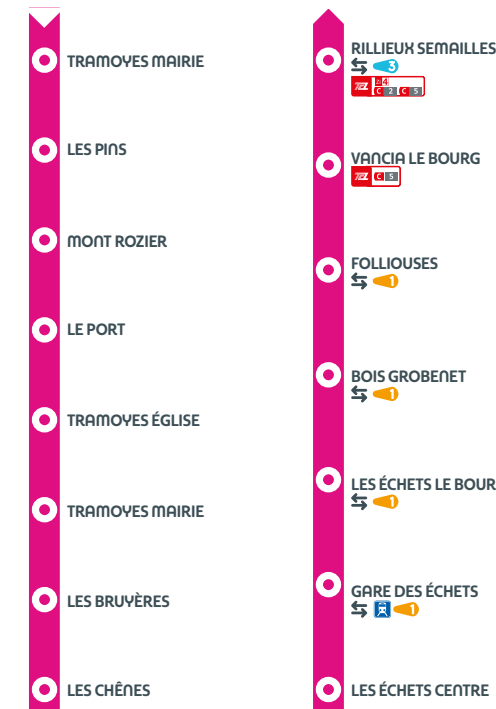

## LIGNE 4 TRAMOYES MAIRIE RILLIEUX SEMAILLES

Réseau Colibri accessible pour tous.

## LIGNE 4 RILLIEUX SEMAILLES > TRAMOYES MAIRIE

Horaires hiver (1<sup>er</sup> septembre au 30 juin) - Du lundi au vendredi

RILLIEUX-LE-PAPÉ	RILLIEUX SEMAILLES	06:40	07:10	07:40	08:10	08:40	17:01	17:31	18:01	18:31	19:01	19:31							
	VANCIA LE BOURG (montée uniquement)	06:48	07:18	07:48	08:18	08:48	17:09	17:39	18:09	18:39	19:09	19:39							
LES ÉCHETS	FOLLIOUSES	06:52	07:22	07:52	08:22	08:52	17:13	17:43	18:13	18:43	19:13	19:43							
	BOIS GROBENET	06:53	07:23	07:53	08:23	08:53	17:14	17:44	18:14	18:44	19:14	19:44							
	LES ÉCHETS LE BOURG	06:54	07:24	07:54	08:24	08:54	17:15	17:45	18:15	18:45	19:15	19:45							
TRAMOYES	GARE DES ÉCHETS	06:55	07:25	07:55	08:25	08:55	10:08	11:03	12:03	13:03	14:03	15:03	16:03	17:16	17:46	18:16	18:46	19:16	19:46
	LES ÉCHETS CENTRE	06:58	07:28	07:58	08:28	08:58	10:11	11:06	12:06	13:06	14:06	15:06	16:06	17:19	17:49	18:19	18:49	19:19	19:49
	LES CHÊNES	06:59	07:29	07:59	08:29	08:59	10:12	11:07	12:07	13:07	14:07	15:07	16:07	17:20	17:50	18:20	18:50	19:20	19:50
TRAMOYES MAIRIE	LES BRUYÈRES	07:01	07:31	08:01	08:31	09:01	10:14	11:09	12:09	13:09	14:09	15:09	16:09	17:22	17:52	18:22	18:52	19:22	19:52
	TRAMOYES MAIRIE	07:02	07:32	08:02	08:32	09:02	10:15	11:10	12:10	13:10	14:10	15:10	16:10	17:23	17:53	18:23	18:53	19:23	19:53
TRAMOYES	LES PINS	07:04	07:34	08:04	08:34	09:04	10:17	11:12	12:12	13:12	14:12	15:12	16:12	17:25	17:55	18:25	18:55	19:25	19:55
	MONT ROZIER	07:06	07:36	08:06	08:36	09:06	10:19	11:14	12:14	13:14	14:14	15:14	16:14	17:27	17:57	18:27	18:57	19:27	19:57
TRAMOYES MAIRIE	LE PORT	07:07	07:37	08:07	08:37	09:07	10:20	11:15	12:15	13:15	14:15	15:15	16:15	17:28	17:58	18:28	18:58	19:28	19:58
	TRAMOYES ÉGLISE	07:08	07:38	08:08	08:38	09:08	10:21	11:16	12:16	13:16	14:16	15:16	16:16	17:29	17:59	18:29	18:59	19:29	19:59
TRAMOYES MAIRIE	TRAMOYES MAIRIE	07:10	07:40	08:10	08:40	09:10	10:23	11:18	12:18	13:18	14:18	15:18	16:18	17:31	18:01	18:31	19:01	19:31	20:01