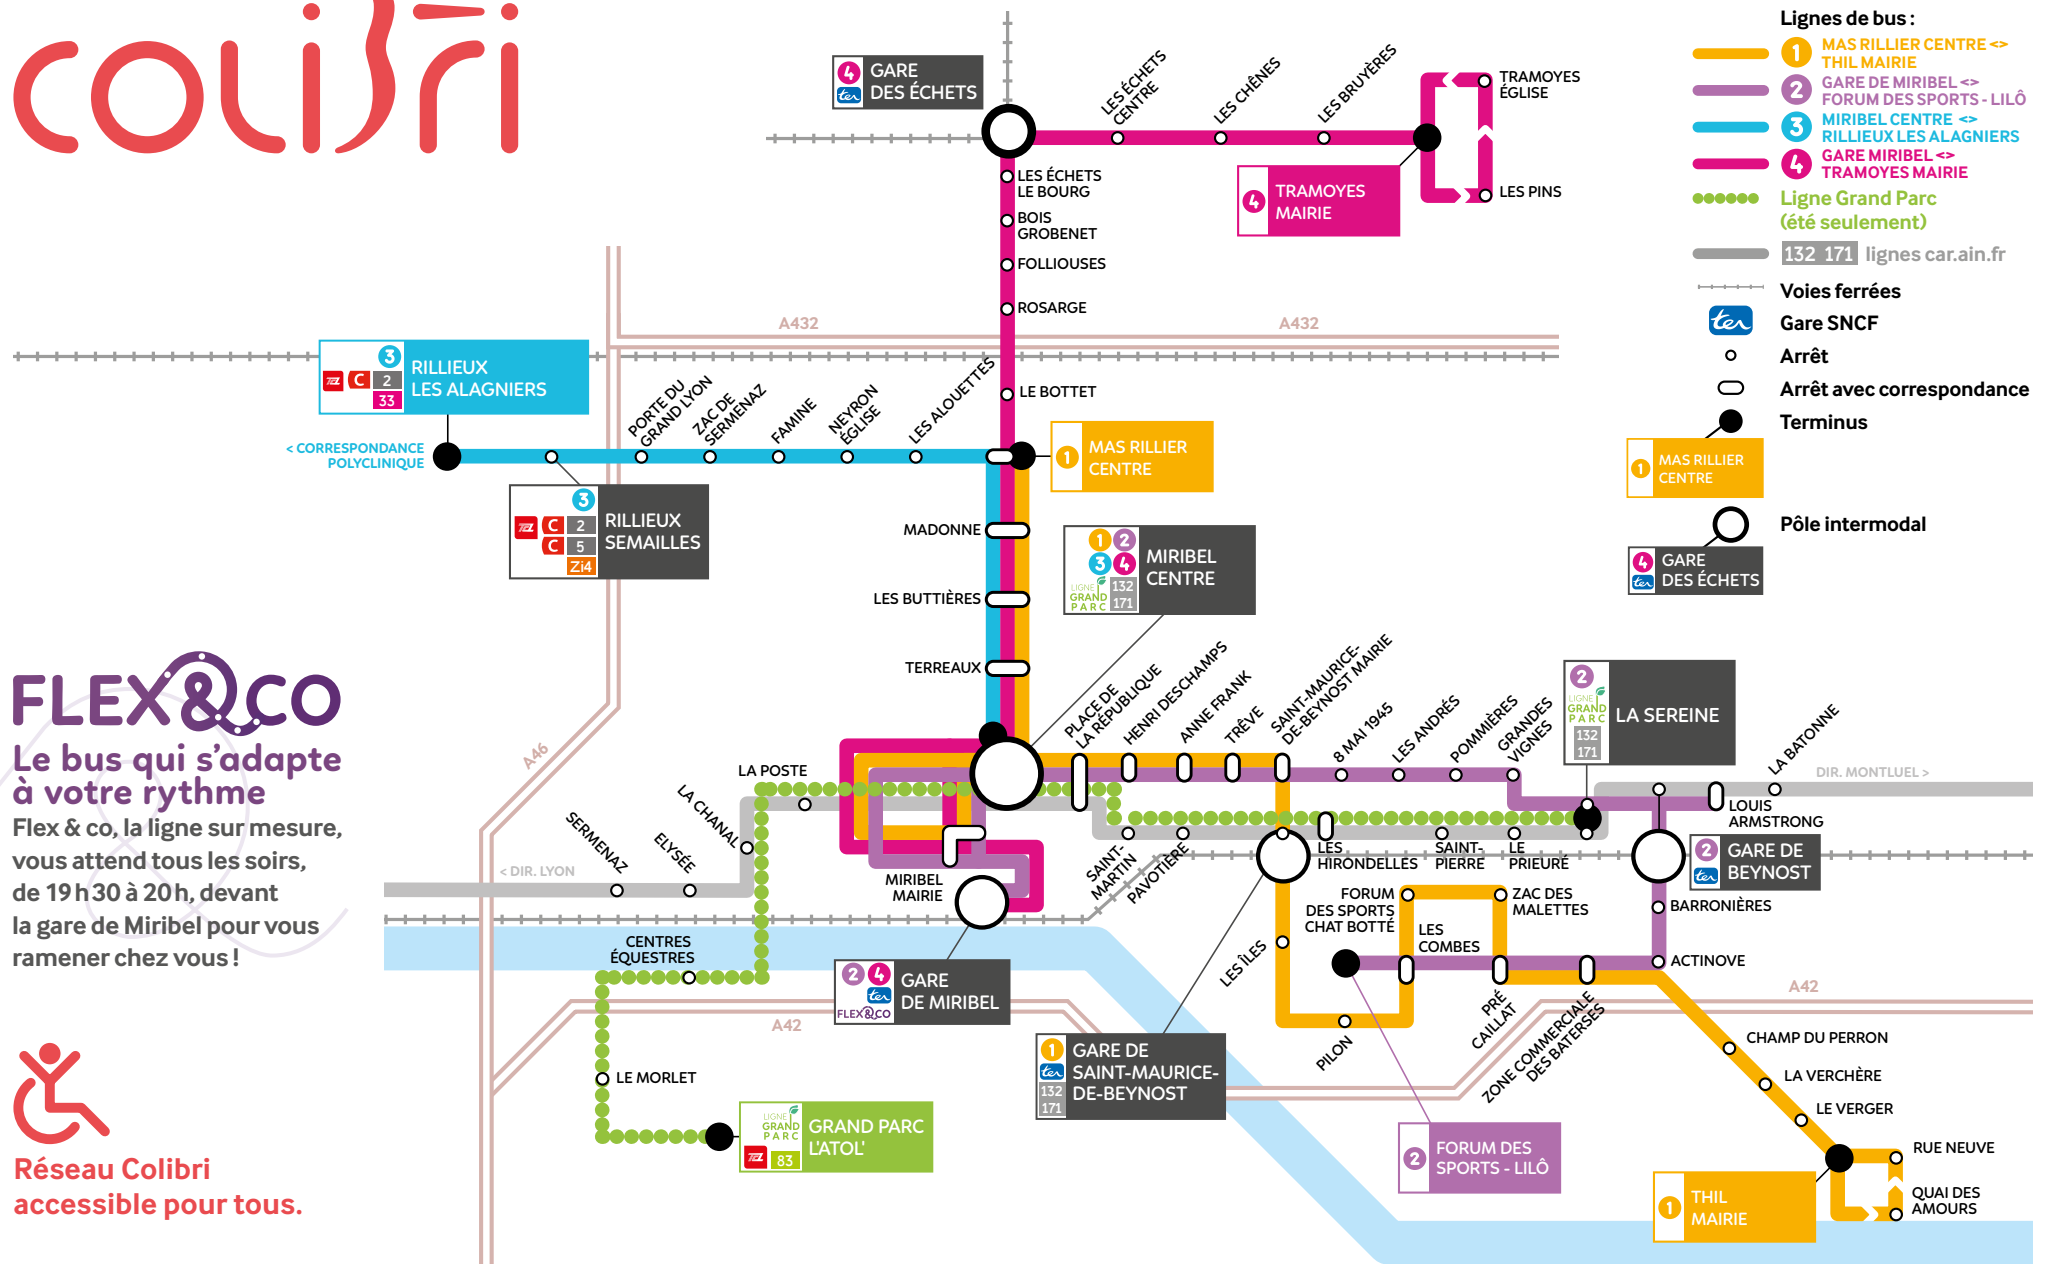

colibri

FLEX&CO

Le bus qui s'adapte à votre rythme
Flex & co, la ligne sur mesure, vous attend tous les soirs, de 19h30 à 20h, devant la gare de Miribel pour vous ramener chez vous !

Réseau Colibri accessible pour tous.

Se présenter quelques minutes à l'arrêt avant l'horaire indiqué.

Faire signe au conducteur de marquer l'arrêt.

Monter uniquement aux arrêts signalés.

Être en possession d'un titre de transport valide et validé.