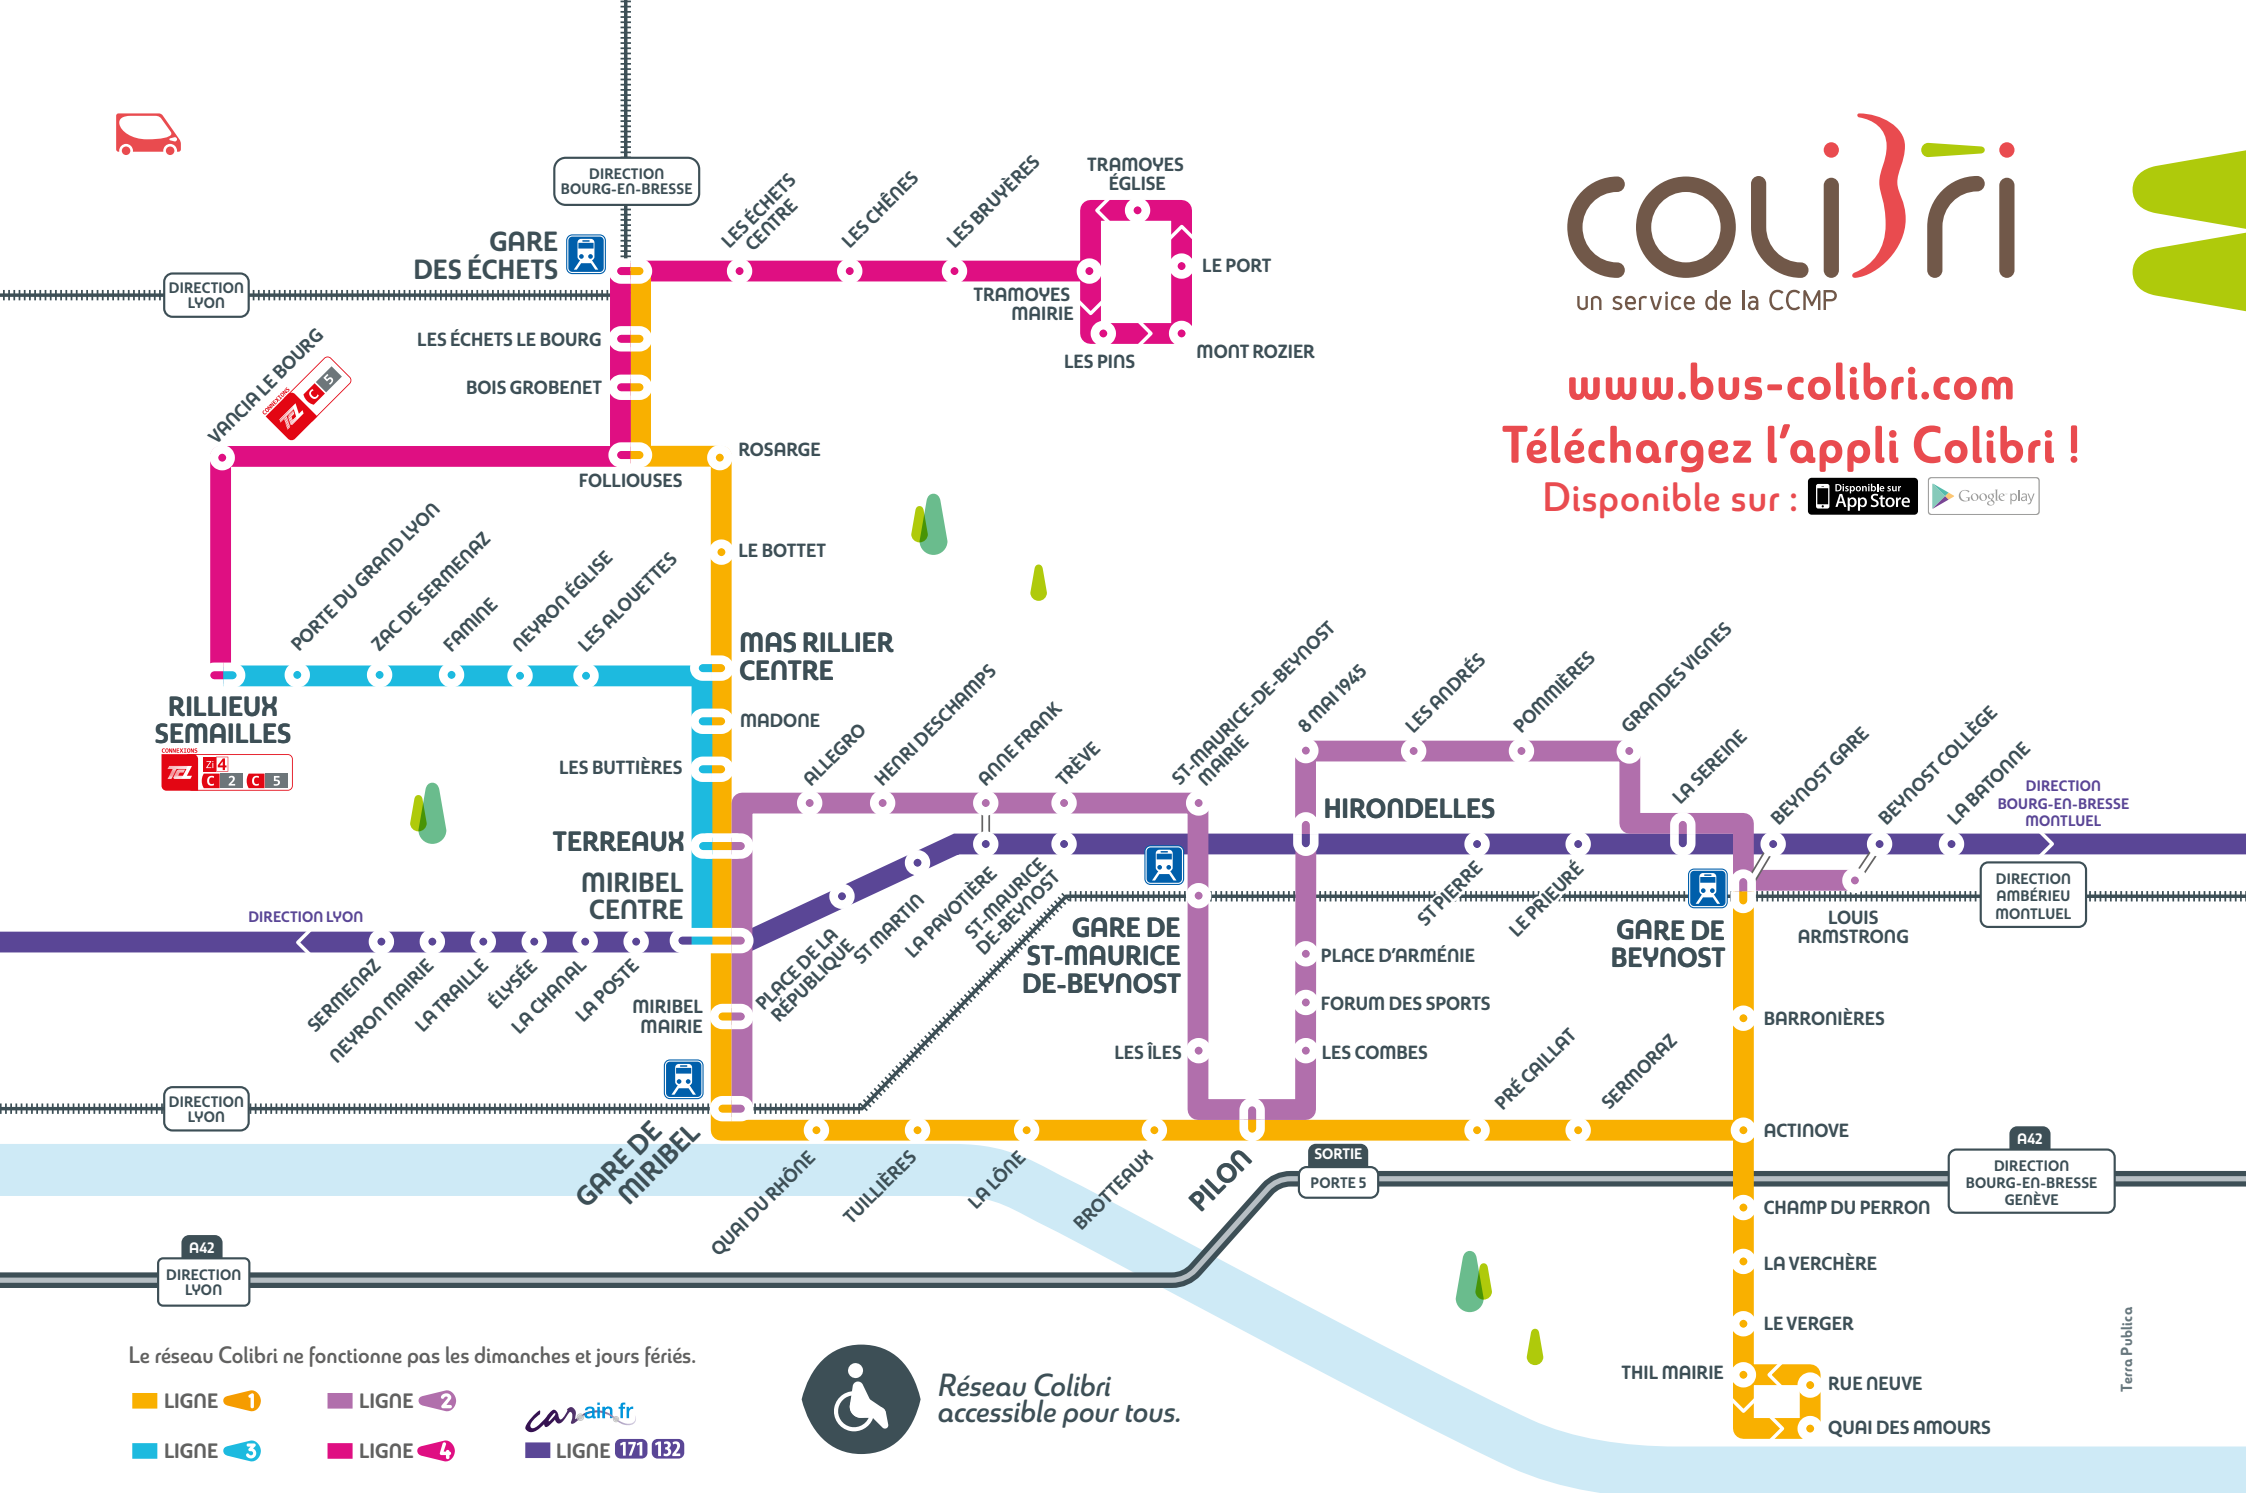

colibri

un service de la CCMP

www.bus-colibri.com
Téléchargez l'appli Colibri !
 Disponible sur :

Le réseau Colibri ne fonctionne pas les dimanches et jours fériés.

LIGNE 1
 LIGNE 3

LIGNE 2
 LIGNE 4

car air.fr
 LIGNE 171 132

Réseau Colibri
 accessible pour tous.