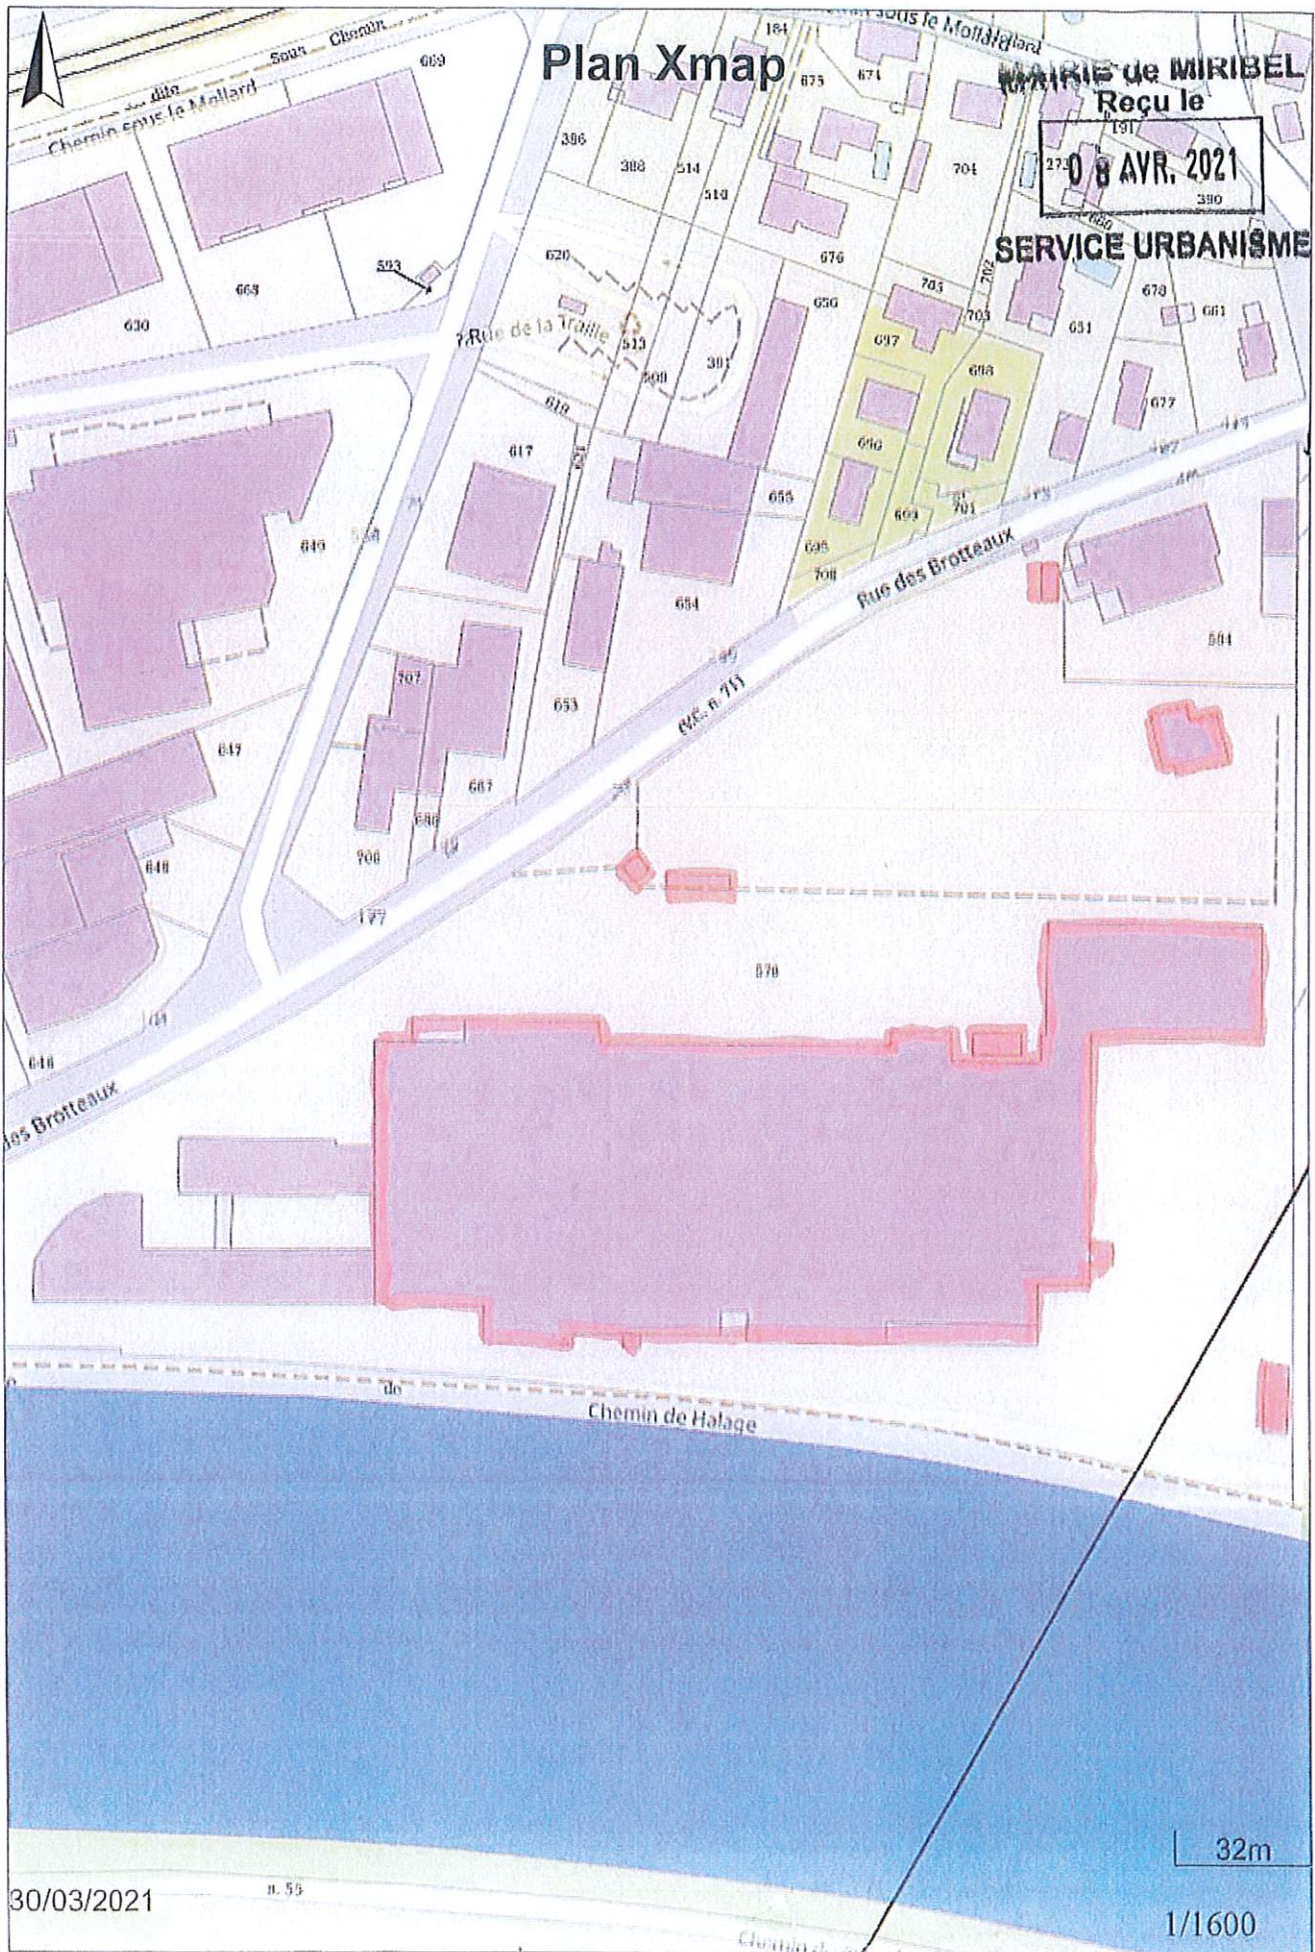

Bâtiment à Démolir