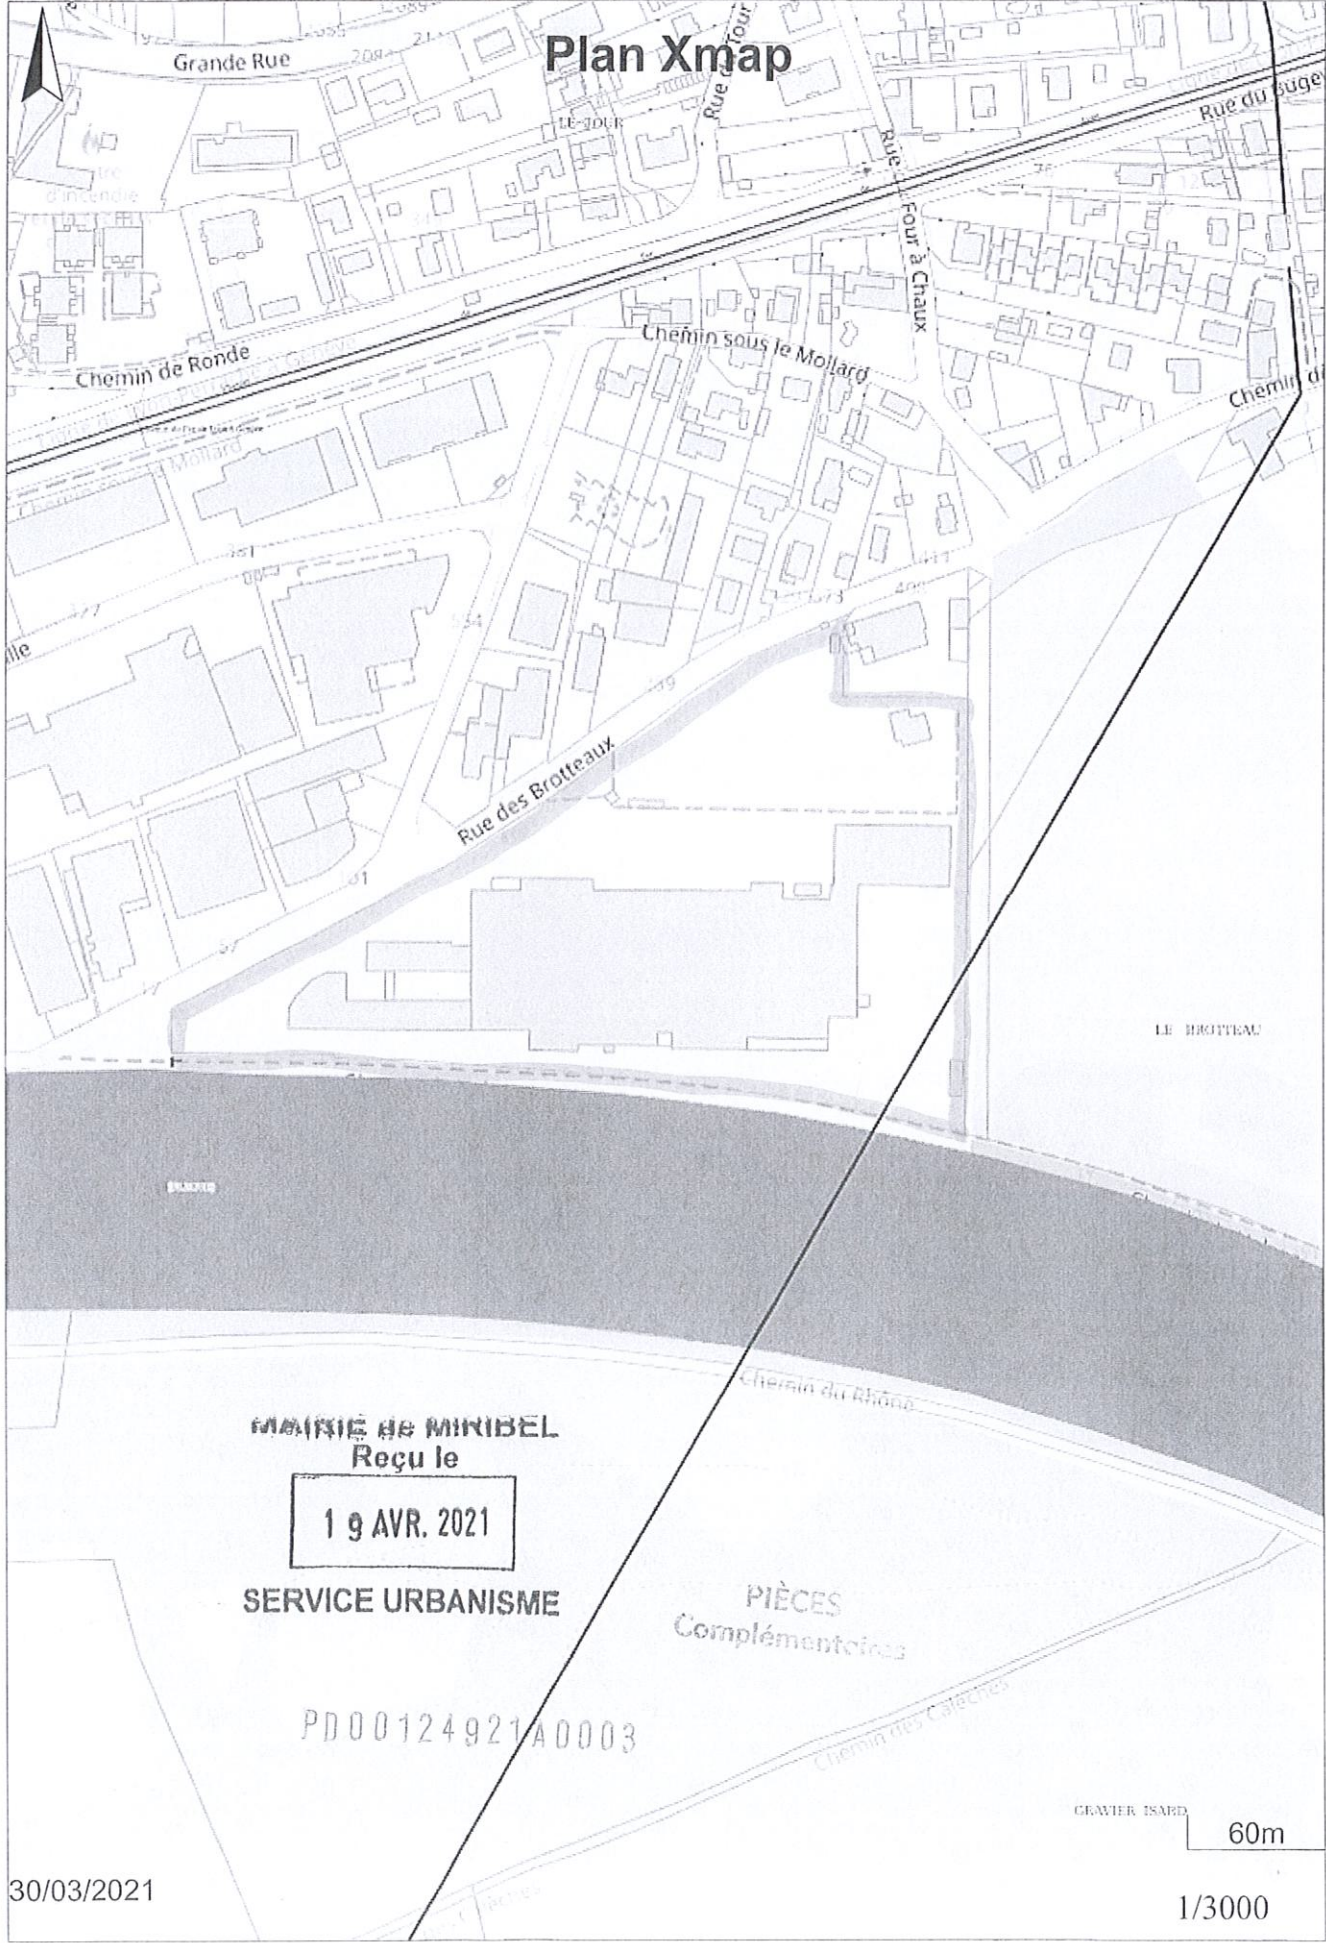

Plan Xmap

Mairie de MINIBEL
Reçu le

19 AVR. 2021

SERVICE URBANISME

PD00124921A0003

PIÈCES
Complémentaires

GRAVIER ISARD 60m

30/03/2021